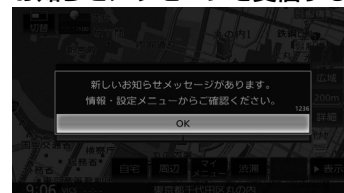

1 目的地検索画面を表示する

2 [名称] にタッチする

3 検索したい施設のキーワードを入力して [検索] にタッチする

複数のキーワードを入力（スペースを含めて48文字まで）することもできます。

複数のキーワードはスペースで区切って入力します。

[キーワード追加] にタッチするとスペースが一つ入ります。

フリーワード検索の結果が表示されます。

天気予報を見る

[3時間毎予報]：3時間ごとの天気予報を表示します。

[週間予報]：1週間分の天気予報を表示します。

開通予定情報 / お知らせメッセージ

■開通予定情報

- 1 情報を受信すると以下の画面が表示されます。
[はい] にタッチするとダウンロードとアップデートを開始します。

アップデートが終了すると自動で再起動します。

■お知らせメッセージ

- 1 お知らせメッセージを受信すると以下の画面が表示されます。

お知らせの内容を確認するには、「閉じる」にタッチして「情報・設定」画面を表示します。

2 「情報・設定」の[お知らせ] にタッチする

お知らせの内容が表示されます。

[お知らせ] は情報があるときのみ「情報・設定」に表示されます。