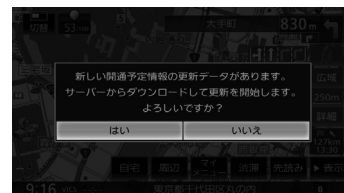

1 目的地検索画面を表示する

2 [名称] にタッチする

3 検索したい施設のキーワードを入力して [検索] にタッチする

複数のキーワードを入力（スペースを含めて48文字まで）することもできます。

複数のキーワードはスペースで区切って入力します。

[キーワード追加] にタッチするとスペースが一つ入ります。

フリーワード検索の結果が表示されます。

天気予報を見る

天気情報を取得することができます。天気情報は地図画面またはホーム画面から見るることができます。

■地図画面から天気情報を見る

地図画面からは、現在地点（自車位置周辺）または検索した地点の3時間ごと（最大42時間先まで）の天気予報を見ることができます。

1 現在地または検索地点の画面を表示する

2 [周辺] にタッチする

現在地の場合

検索した地点の場合

3 [天気予報] にタッチする

[3時間毎予報]：3時間ごとの天気予報を表示します。

[週間予報]：1週間分の天気予報を表示します。

開通予定情報 / お知らせメッセージ

■開通予定情報

- 1 情報を受信すると以下の画面が表示されます。
[はい] にタッチするとダウンロードとアップデートを開始します。

アップデートが終了すると自動で再起動します。

■お知らせメッセージ

- 1 お知らせメッセージを受信すると以下の画面が表示されます。