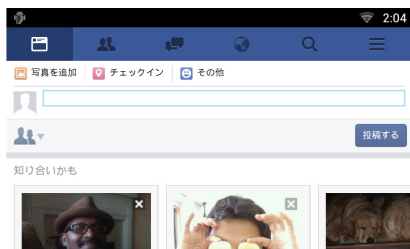

Wyświetlone zostają pozycje opublikowane lub udostępnione przez użytkownika.

Uruchomi się przeglądarka internetowa i wyświetlona zostanie witryna internetowa serwisu Facebook.

Facebook (Aplikacja SNS)

- 1 Nacisnąć przycisk <HOME>.
- 2 Przesuwać ekran w lewo lub w prawo, aby wybrać panel Zawartości sieciowej.
- 3 Dotknąć [].
- 4 Dotknąć [ SNS].
- 5 Dotknąć [ (Facebook)].
- 6 Wykonywanie żądanych operacji w następujący sposób.

2 Lista pozycji

Wyświetlone zostają pozycje opublikowane lub udostępnione przez użytkownika. Dotknięcie spowoduje wyświetlenie szczegółów.

Kiedy najnowsze informacje wyświetlone są na górze, przesunięcie listy w dół spowoduje aktualizację informacji.

: Odczytuje na głos pozycję.

Uruchomi się przeglądarka internetowa i wyświetlona zostanie witryna internetowa serwisu Facebook.

Facebook (przeglądarka internetowa)

- 1 Nacisnąć przycisk <HOME>.
- 2 Przesuwać ekran w lewo lub w prawo, aby wybrać panel Serwis.
- 3 Dotknąć [📄].
- 4 Wybrać Widget SNS.
- 5 Dotknąć [📄].
- 6 Wprowadzić adres e-mail/ numer telefonu i hasło.

7 Dotknąć [Log In].

Użytkownik zalogował się na witrynie internetowej serwisu Facebook.

UWAGI

- Można zapisać identyfikator i hasło do przeglądarki internetowej.

Funkcje przycisków

Nazwa	Działanie
▼, ▲ (Głośność)	Regulacja głośności. Kolejne wciśnięcie przycisku [▲] powoduje zwiększanie głośności do poziomu 15.