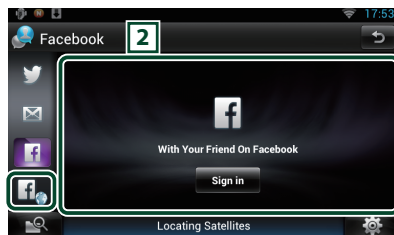

PODRĘCZNIK OBSŁUGI

Tutaj opisane są funkcje, które zostaną zmienione poprzez aktualizację oprogramowania sprzętowego.

Obsługa widgetów i aplikacji

Widget SNS

- 1 Nacisnąć przycisk <HOME>.
- 2 Przesuwać ekran w lewo lub w prawo, aby wybrać panel Serwis.
- 3 Dotknąć [].
- 4 Wybrać Widget SNS.

Wyświetlone zostają pozycje opublikowane lub udostępnione przez użytkownika.

Uruchomi się przeglądarka internetowa i wyświetlona zostanie witryna internetowa serwisu Facebook.

Facebook (Aplikacja SNS)

- 1 Nacisnąć przycisk <HOME>.
- 2 Przesuwać ekran w lewo lub w prawo, aby wybrać panel Zawartości sieciowej.
- 3 Dotknąć [].
- 4 Dotknąć [ SNS].
- 5 Dotknąć [ (Facebook)].
- 6 Wykonywanie żądanych operacji w następujący sposób.

2 Lista pozycji

Wyświetlone zostają pozycje opublikowane lub udostępnione przez użytkownika. Dotknięcie spowoduje wyświetlenie szczegółów.

Kiedy najnowsze informacje wyświetlone są na górze, przesunięcie listy w dół spowoduje aktualizację informacji.

: Odczytuje na głos pozycję.

Uruchomi się przeglądarka internetowa i wyświetlona zostanie witryna internetowa serwisu Facebook.

Facebook (przeglądarka internetowa)

- 1 Nacisnąć przycisk <HOME>.
- 2 Przesuwać ekran w lewo lub w prawo, aby wybrać panel Serwis.
- 3 Dotknąć [📄].
- 4 Wybrać Widget SNS.
- 5 Dotknąć [📄].
- 6 Wprowadzić adres e-mail/ numer telefonu i hasło.