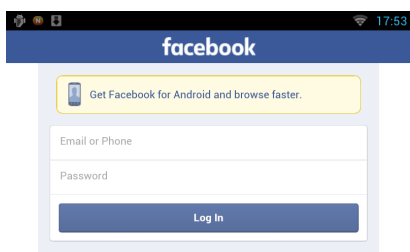

Wyświetlone zostają pozycje opublikowane lub udostępnione przez użytkownika.

Uruchomi się przeglądarka internetowa i wyświetlona zostanie witryna internetowa serwisu Facebook.

Facebook (Aplikacja SNS)

- 1 Nacisnąć przycisk <HOME>.
- 2 Przesuwać ekran w lewo lub w prawo, aby wybrać panel Zawartości sieciowej.
- 3 Dotknąć [].
- 4 Dotknąć [ SNS].
- 5 Dotknąć [ (Facebook)].
- 6 Wykonywanie żądanych operacji w następujący sposób.

2 Lista pozycji

Wyświetlone zostają pozycje opublikowane lub udostępnione przez użytkownika. Dotknięcie spowoduje wyświetlenie szczegółów.

Kiedy najnowsze informacje wyświetlone są na górze, przesunięcie listy w dół spowoduje aktualizację informacji.

: Odczytuje na głos pozycję.

Uruchomi się przeglądarka internetowa i wyświetlona zostanie witryna internetowa serwisu Facebook.

Facebook (przeglądarka internetowa)

- 1 Nacisnąć przycisk <HOME>.
- 2 Przesuwać ekran w lewo lub w prawo, aby wybrać panel Serwis.
- 3 Dotknąć [📄].
- 4 Wybrać Widget SNS.
- 5 Dotknąć [📄].
- 6 Wprowadzić adres e-mail/ numer telefonu i hasło.