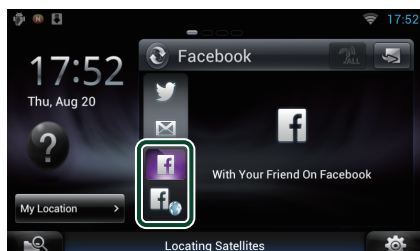

PODRĘCZNIK OBSŁUGI

Tutaj opisane są funkcje, które zostaną zmienione poprzez aktualizację oprogramowania sprzętowego.

Obsługa widgetów i aplikacji

Widget SNS

- 1 Nacisnąć przycisk <HOME>.
- 2 Przesuwać ekran w lewo lub w prawo, aby wybrać panel Serwis.
- 3 Dotknąć [].
- 4 Wybrać Widget SNS.

Wyświetlone zostają pozycje opublikowane lub udostępnione przez użytkownika.

Uruchomi się przeglądarka internetowa i wyświetlona zostanie witryna internetowa serwisu Facebook.

Facebook (Aplikacja SNS)

- 1 Nacisnąć przycisk <HOME>.
- 2 Przesuwać ekran w lewo lub w prawo, aby wybrać panel Zawartości sieciowej.
- 3 Dotknąć [].
- 4 Dotknąć [ SNS].
- 5 Dotknąć [ (Facebook)].
- 6 Wykonywanie żądanych operacji w następujący sposób.

2 Lista pozycji

Wyświetlone zostają pozycje opublikowane lub udostępnione przez użytkownika. Dotknięcie spowoduje wyświetlenie szczegółów.

Kiedy najnowsze informacje wyświetlone są na górze, przesunięcie listy w dół spowoduje aktualizację informacji.

: Odczytuje na głos pozycję.

Uruchomi się przeglądarka internetowa i wyświetlona zostanie witryna internetowa serwisu Facebook.

Facebook (przeglądarka internetowa)

- 1 Nacisnąć przycisk <HOME>.
- 2 Przesuwać ekran w lewo lub w prawo, aby wybrać panel Serwis.
- 3 Dotknąć [📄].
- 4 Wybrać Widget SNS.
- 5 Dotknąć [📄].
- 6 Wprowadzić adres e-mail/ numer telefonu i hasło.