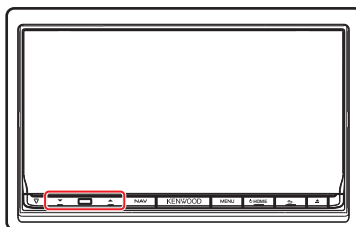

: Odczytuje na głos pozycję.

Uruchomi się przeglądarka internetowa i wyświetlona zostanie witryna internetowa serwisu Facebook.

Facebook (przeglądarka internetowa)

- 1 Nacisnąć przycisk <HOME>.
- 2 Przesuwać ekran w lewo lub w prawo, aby wybrać panel Serwis.
- 3 Dotknąć [📄].
- 4 Wybrać Widget SNS.
- 5 Dotknąć [📄].
- 6 Wprowadzić adres e-mail/ numer telefonu i hasło.

7 Dotknąć [Log In].

Użytkownik zalogował się na witrynie internetowej serwisu Facebook.

UWAGI

- Można zapisać identyfikator i hasło do przeglądarki internetowej.

Funkcje przycisków

Nazwa	Działanie
▼, ▲ (Głośność)	Regulacja głośności. Kolejne wciśnięcie przycisku [▲] powoduje zwiększanie głośności do poziomu 15.